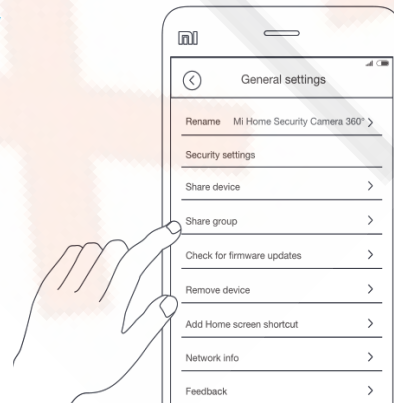

Если индикатор мигает НЕ оранжевым цветом, попробуйте выполнить сброс настроек камеры.

Загрузка и установка мобильного приложения

Введите в строку поиска Play Store / App Store «Mi Home», или отсканируйте QR-код ниже для загрузки мобильного приложения.

Данный продукт интегрирован в Mi Home, его можно синхронизировать с другими «умными» устройствами экосистемы «Умный дом».

Настройка подключения

Откройте мобильное приложение в мобильном телефоне, выполните подключения согласно подсказок (во время подключения необходимо обеспечить беспрепятственный доступ к сети, камера должна быть включена и находиться в нормальном состоянии, когда индикатор камеры будет быстро мигать оранжевым цветом выполните быстрое подключение).

Совместный доступ к устройству

Поддерживает обмен видео с членами семьи с помощью функций мобильного приложения. Для просмотра общедоступного видео, вам нужно скачать Mi Home App и использовать логин в Mi-аккаунта.