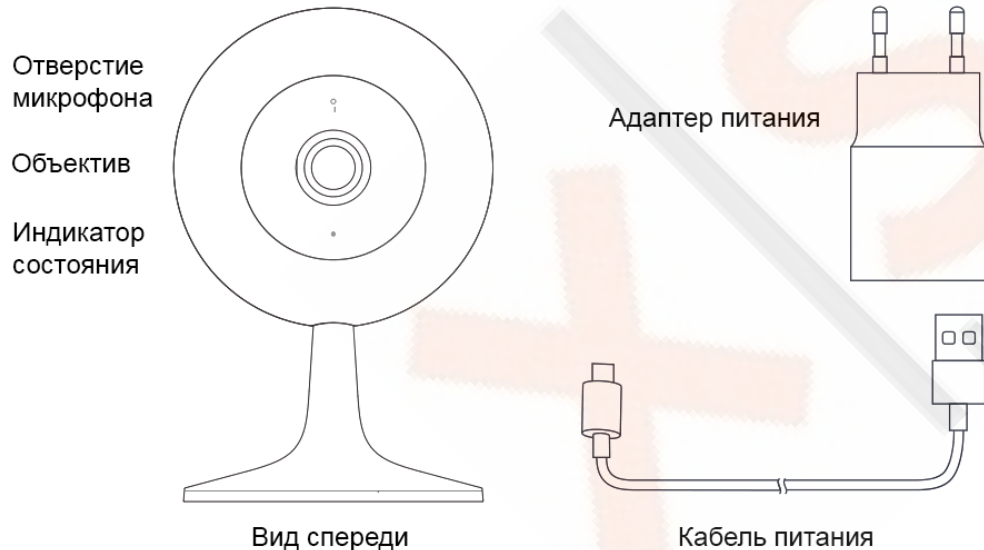

IP Камера Xiaobai IMI Smart Camera Инструкция пользователя

Комплектация

IP Камера Xiaobai IMI Smart Camera × 1,
кабель питания × 1,
инструкция пользователя × 1.

Вид устройства

Вид устройства

Основные параметры

Название: IP Камера Xiaobai IMI Smart Camera;
Размеры: 102×66×62мм;
Модель: CMSXJ01C;
Вес главного устройства: 68.4 г;
Входное питание: 5В/1А;
Угол обзора: 120°;
Разрешение: 720p;
Фокусное расстояние: 2.95мм;
Рабочая температура: – 10°C — 50°C;
Беспроводной интерфейс: Wi-Fi IEEE 802.11 b/g/n 2,4 ГГц;
Хранилище данных: Карта памяти Micro SD (до 64 Гб);
Поддержка: Устройства на базе Android 4.4 или iOS 8.0 и выше;
СМИТ ID: 2017DP4380;
Стандарт: Q31/0115000198C004-2015.