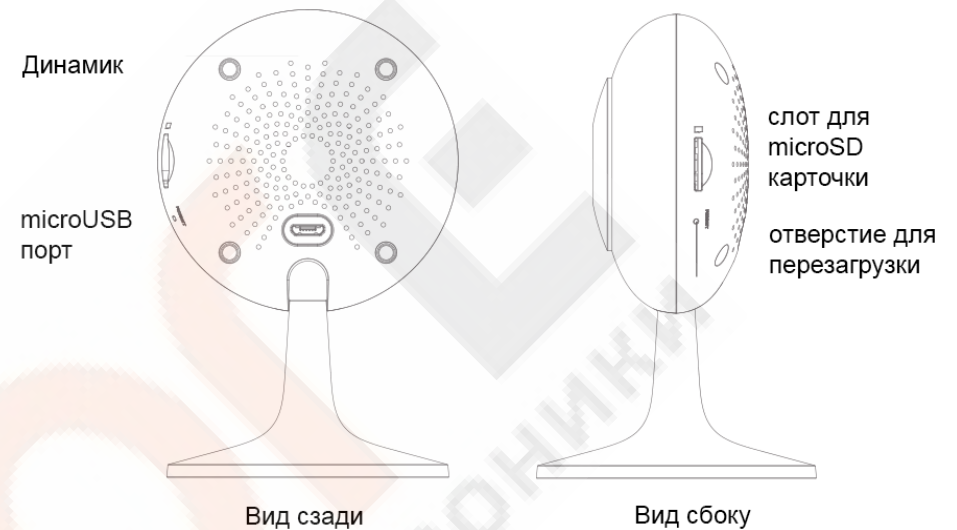

IP Камера Xiaobai IMI Smart Camera Инструкция пользователя

Комплектация

IP Камера Xiaobai IMI Smart Camera × 1,
кабель питания × 1,
инструкция пользователя × 1.

Вид устройства

Вид устройства

Основные параметры

Название: IP Камера Xiaobai IMI Smart Camera;
Размеры: 102×66×62мм;
Модель: CMSXJ01C;
Вес главного устройства: 68.4 г;
Входное питание: 5В/1А;
Угол обзора: 120°;
Разрешение: 720p;
Фокусное расстояние: 2.95мм;
Рабочая температура: – 10°C — 50°C;
Беспроводной интерфейс: Wi-Fi IEEE 802.11 b/g/n 2,4 ГГц;
Хранилище данных: Карта памяти Micro SD (до 64 Гб);
Поддержка: Устройства на базе Android 4.4 или iOS 8.0 и выше;
СМИТ ID: 2017DP4380;
Стандарт: Q31/0115000198C004-2015.